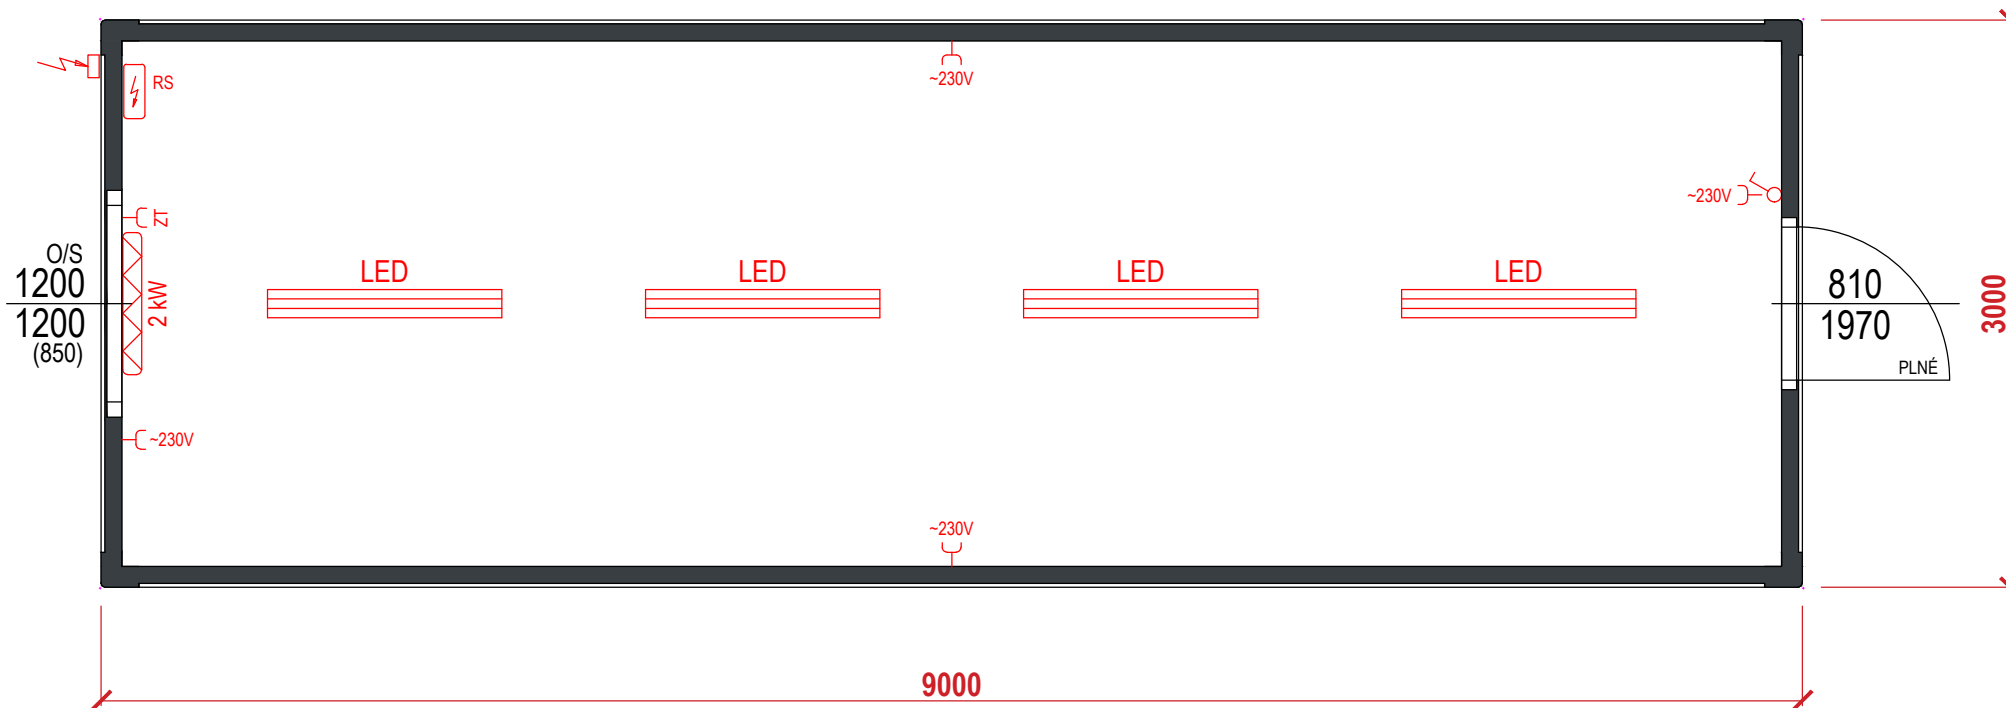

OK14

Datum: 14.03.2026

Projekt: **OBYTNÝ KONTEJNER**
9000 x 3000 x 2820 mm / 2500 mm

OK14 / 2026 / PD