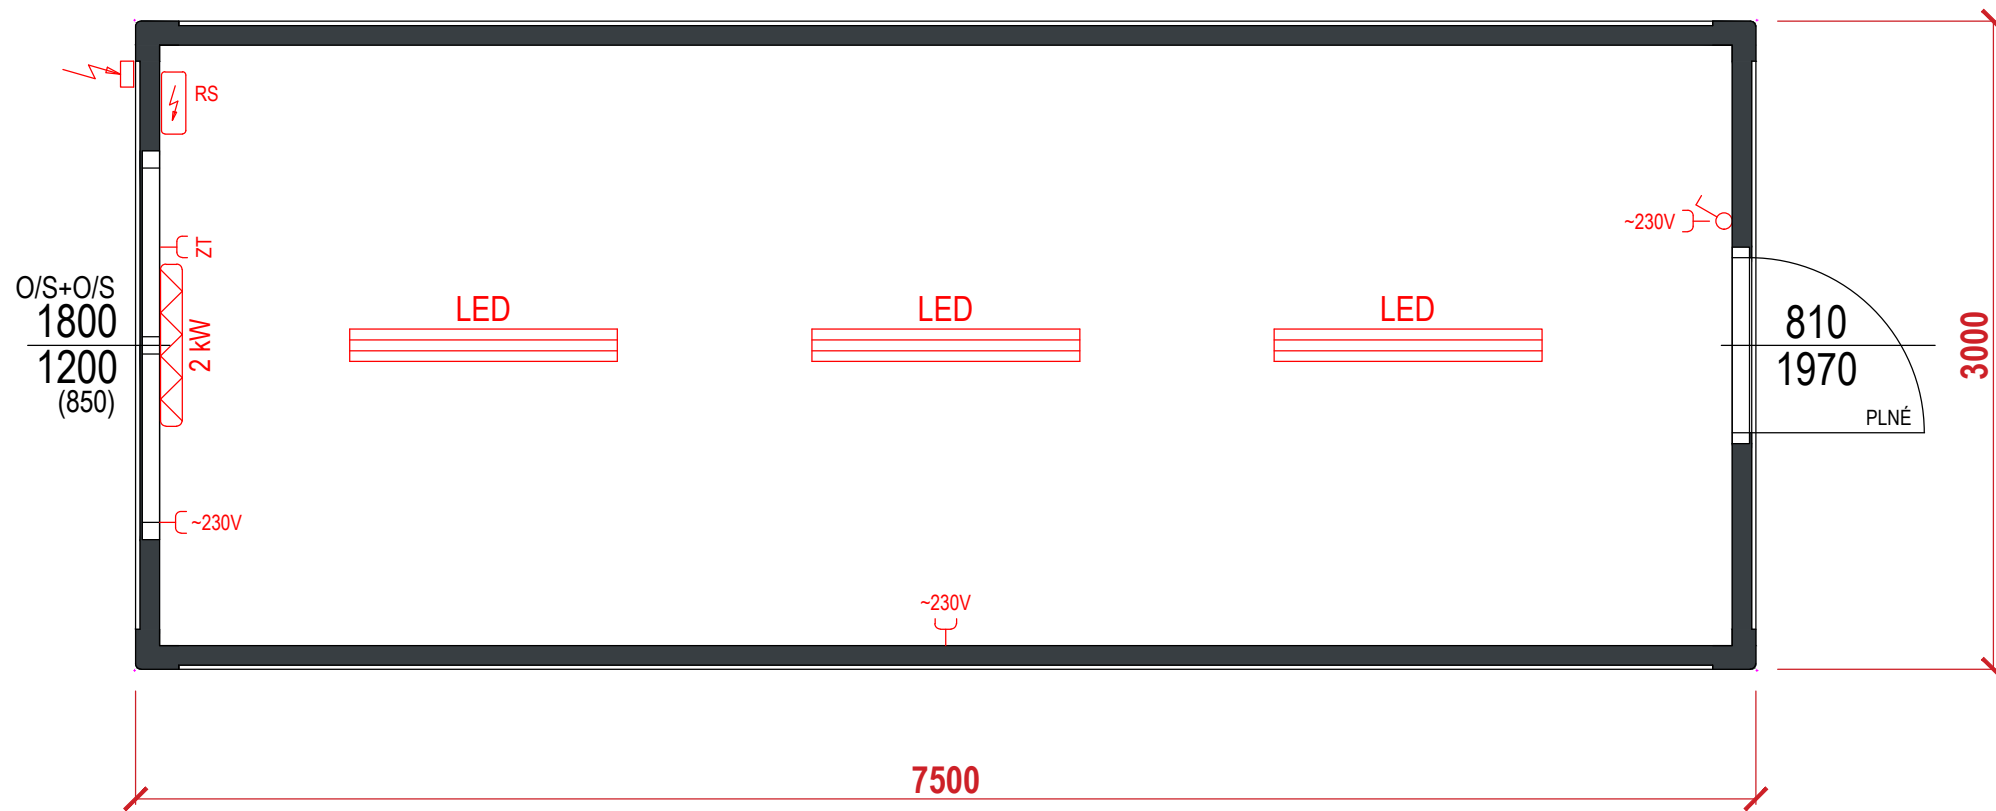

OK13

Datum: 14.03.2026

Projekt:

OBYTNÝ KONTEJNER

7500 x 3000 x 2920 mm / 2600 mm

OK13 / 2026 / PD