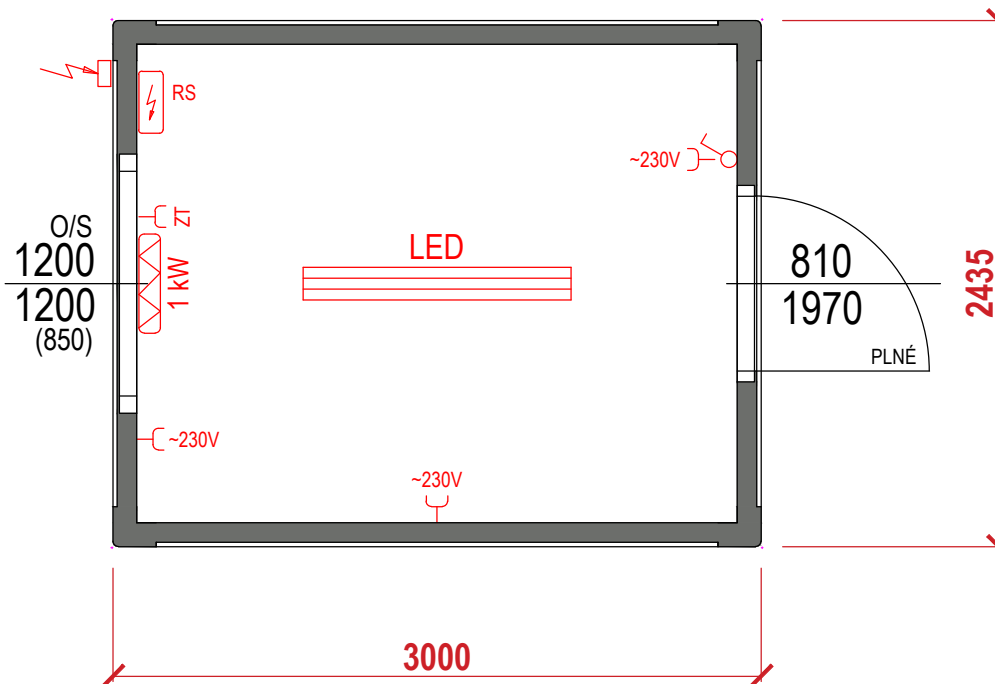

OK06

Datum: 14.03.2026

Projekt: **OBYTNÝ KONTEJNER**  
3000 x 2435 x 2820 mm / 2500 mm

OK06 / 2026 / PD