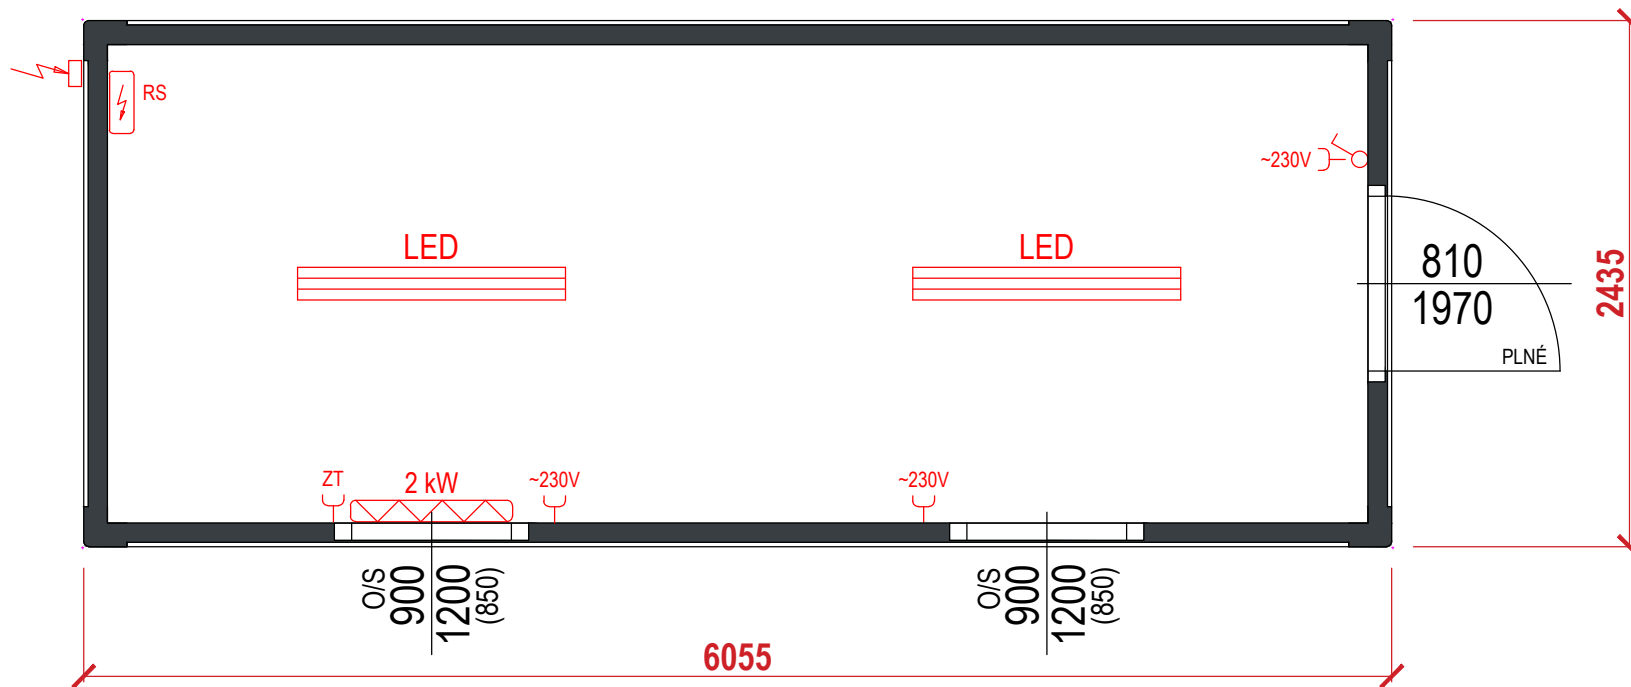

OK02a

Datum: 14.03.2026

Projekt:

OBYTNÝ KONTEJNER

6055 x 2435 x 2820 mm / 2500 mm

OK02a / 2026 / PD