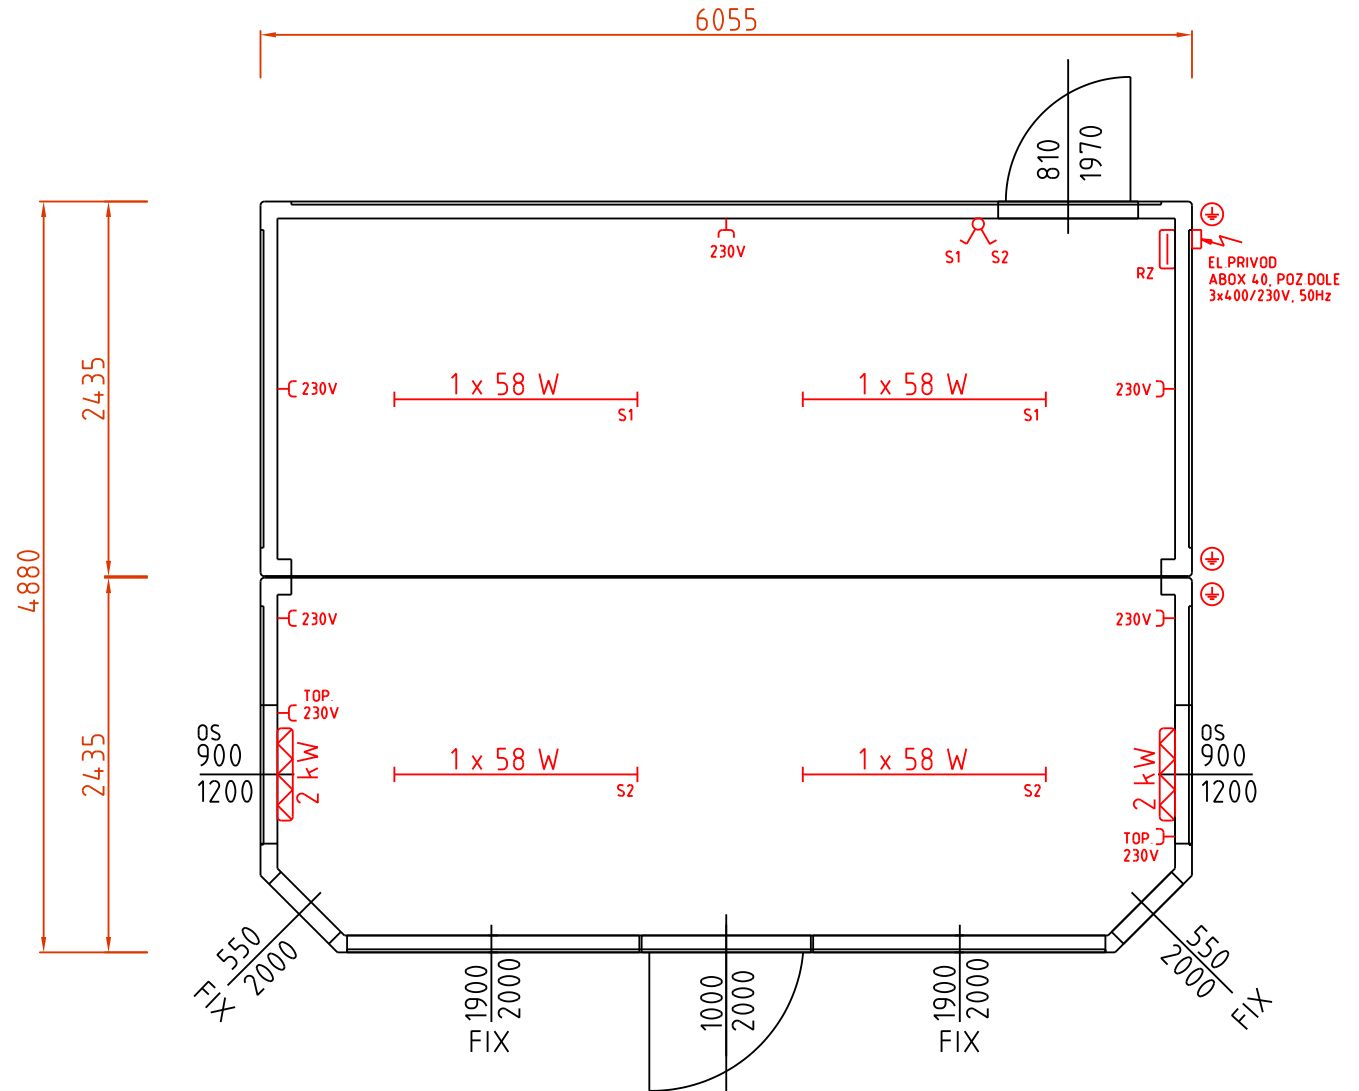

STG trade,s.r.o.

Mikulášská 1141/89
794 01 Krnov

telefon: 554 611 685, 686

fax.: 554 616 866

e-mail: info@stgtrade.cz
cont@stgtrade.cz

Prodejní stánek 6055 x 4880 x 2820 mm, vnitřní výška 2500 mm

Typové označení : **STAN03**

Rozměr modulu : 6055x2435x2820 mm / 2500 mm

Venkovní opláštění : trapézový plech 0,55 mm, nátěr dle požadavku

Vnitřní obložení : strop, stěny - bílá laminová dřevotřískta tl. 10 mm,
- bílé plastové profily

Izolace minerální vlnou (střecha/stěny/podlaha) : 100 / 80 / 100 mm
(součinitel tepelne vodivosti LD = 0,039 W/m.K)
(požární třída A1 - nehořlavá)

Podlaha : PVC líno 1,4mm, mramorované

Dveře : 1x ocelové 810x1970 mm, lakované

1x plastové 1000x2200 mm s izotermickým sklem, bílé

Okna : plastová s izotermickým sklem, U = 1,0W/m²K, bílé

2x 1900x2000 mm, pevné prosklení

2x 550x2000 mm, pevné prosklení

2x 900x1200 mm, otvíravé, sklopné

Elektroinstalace : ve stěnách, provedení dle ČSN 33 2000

3x400/230V AC, 50Hz / TN-S

1x 8MOD rozvaděč

1x FI-chránič 40/4/003, dI = 30mA, 4x jistič

1x vypínač, 7x zásuvky, 4x 1x58W osvětlení

1x přímotopný elektrokonvektor 2000W

1x přívodní krabice SPELS, ABOX se svorkovnicí