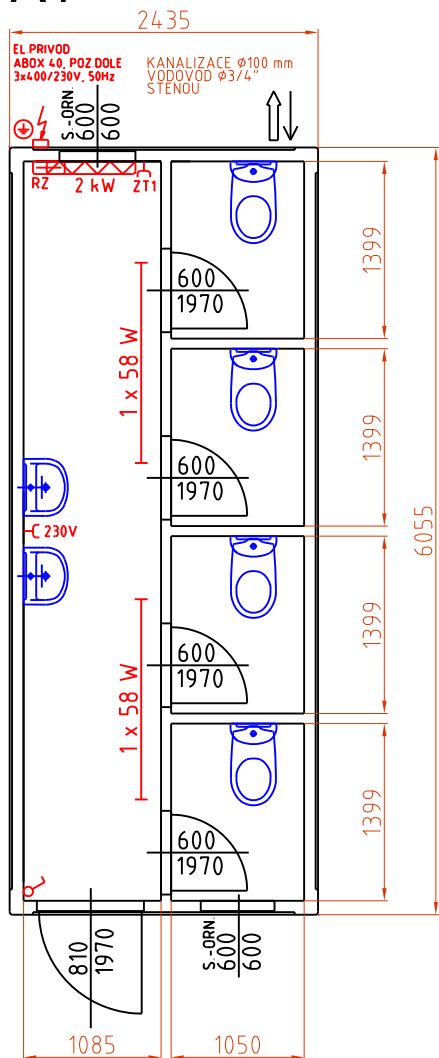

A1

A2

A3

A4

Datum: 01.11.2011

Vyřizuje: +420 554 611 685
+420 554 611 686
info@stgtrade.cz

Název, popis:

WC KONTEJNER - ŽĚNY

6055x2435x2820 / 2500 mm

6055x3000x2820 / 2500 mm

Nabídka číslo:

SAN20-04 A1 SAN20-04 A3

SAN20-04 A2 SAN20-04 A4