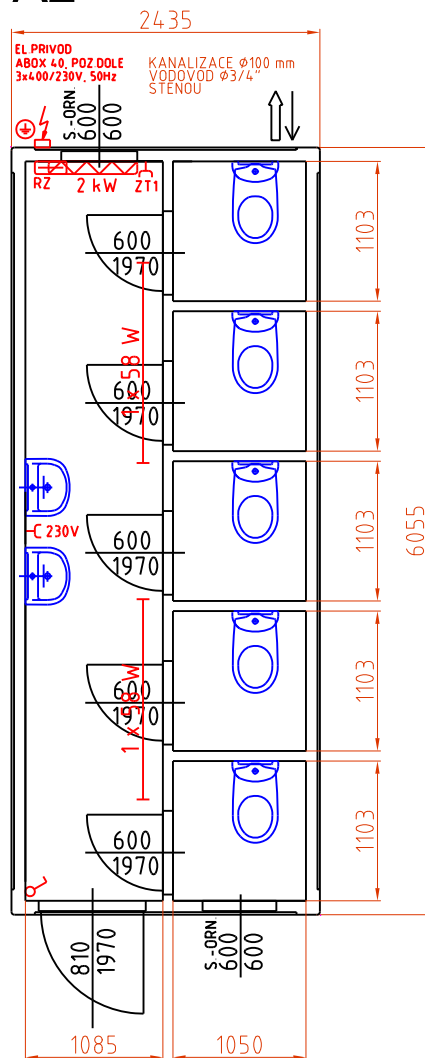

A1

A2

A3

A4

Datum: 01.11.2011

Vyřizuje: +420 554 611 685
+420 554 611 686
info@stgtrade.cz

Název, popis:

WC KONTEJNER - ŽĚNY

6055x2435x2820 / 2500 mm

6055x3000x2820 / 2500 mm

Nabídka číslo:

SAN20-04 A1 SAN20-04 A3

SAN20-04 A2 SAN20-04 A4