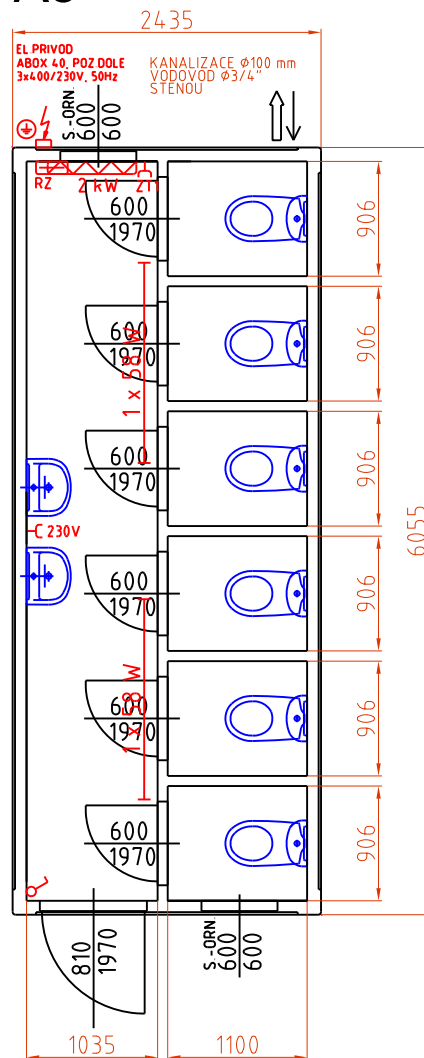

A1

A2

A3

A4

Datum: 01.11.2011

Vyřizuje: +420 554 611 685
+420 554 611 686
info@stgtrade.cz

Název, popis:

WC KONTEJNER - ŽĚNY

6055x2435x2820 / 2500 mm

6055x3000x2820 / 2500 mm

Nabídka číslo:

SAN20-04 A1 SAN20-04 A3

SAN20-04 A2 SAN20-04 A4