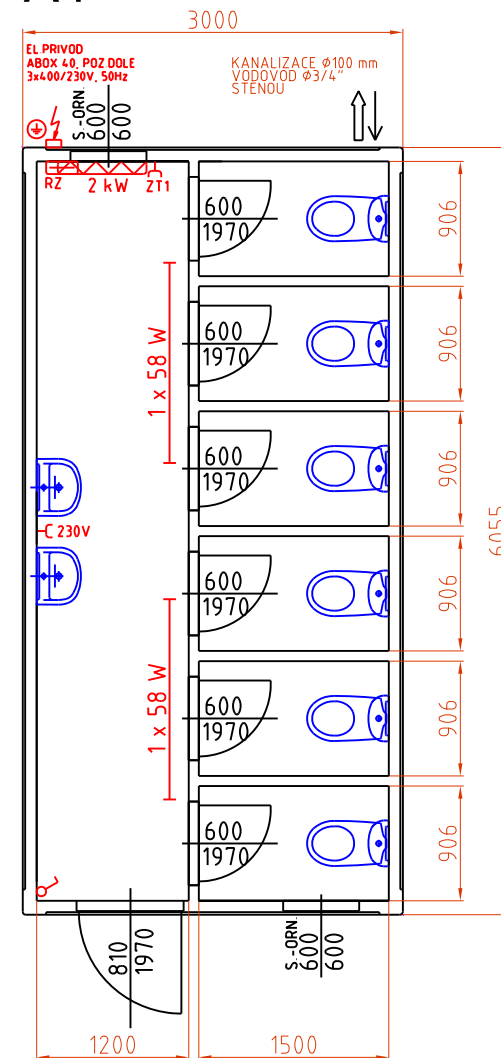

A1

A2

A3

A4

Datum: 01.11.2011

Vyřizuje: +420 554 611 685
+420 554 611 686
info@stgtrade.cz

Název, popis:

WC KONTEJNER - ŽĚNY

6055x2435x2820 / 2500 mm

6055x3000x2820 / 2500 mm

Nabídka číslo:

SAN20-04 A1 SAN20-04 A3

SAN20-04 A2 SAN20-04 A4