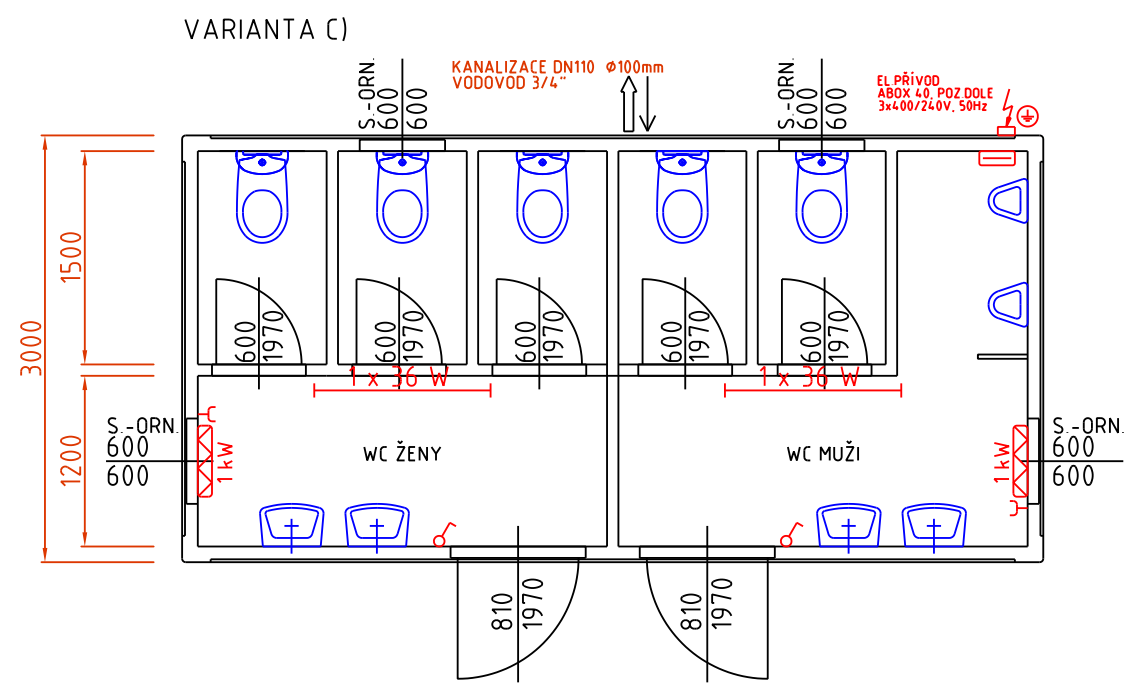

Datum: 10.02.2012  
Vyřizuje: +420 554 611 685, 6  
info@stgtrade.cz

Název, popis: **WC KONTEJNER - MUŽI / ŽENY**  
6055x2435x2820 mm / 2500 mm

Nabídka číslo:  
**SAN05-A**

Datum: 10.02.2012  
Vyřizuje: +420 554 611 685, 6  
info@stgtrade.cz

Název, popis: **WC KONTEJNER - MUŽI / ŽENY**  
6055x3000x2820 mm / 2500 mm

Nabídka číslo:  
**SAN05-B**  
**SAN05-C**

### VARIANTA E)

Datum: 10.02.2012  
Vyřizuje: +420 554 611 685, 6  
info@stgtrade.cz

Název, popis: **WC KONTEJNER - MUŽI / ŽENY**  
3000x2435x2820 mm / 2500 mm

Nabídka číslo:  
**SAN05-D**  
**SAN05-E**

VARIANTA F)

Název, popis: **WC KONTEJNER - MUŽI / ŽENY**  
 7500x3000x2820 mm / 2500 mm

Nabídka číslo:  
**SAN05-H**