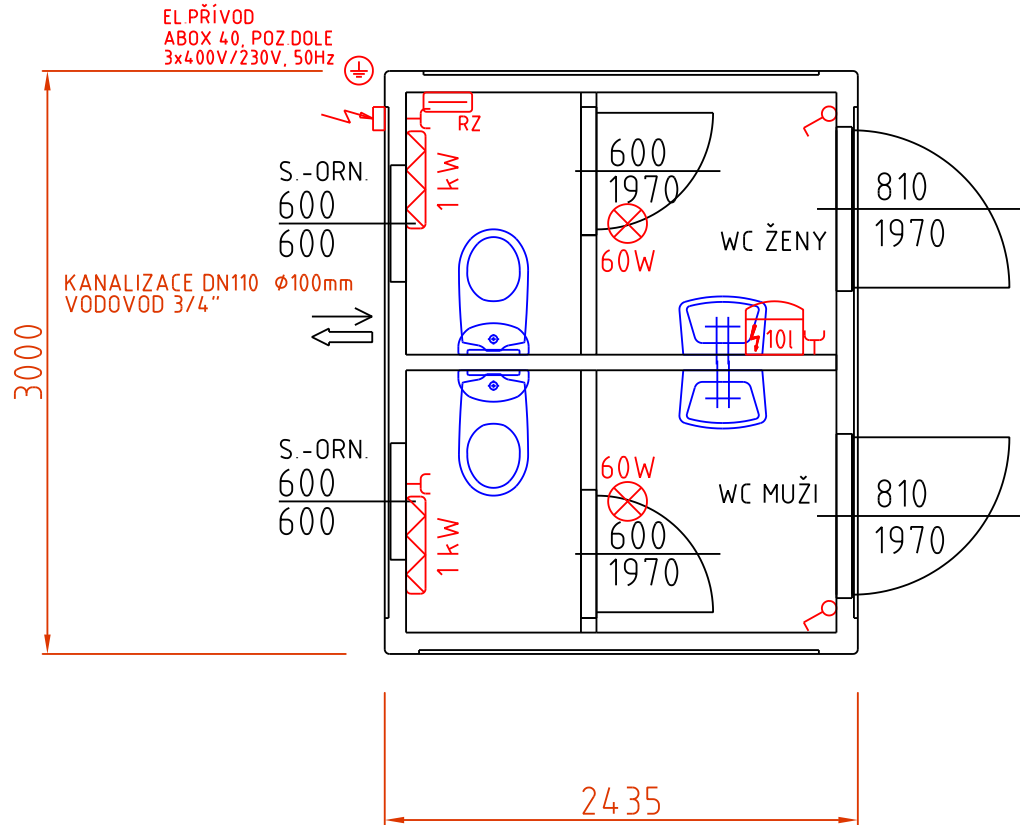

Datum: 10.02.2012  
Vyřizuje: +420 554 611 685, 6  
info@stgtrade.cz

Název, popis: **WC KONTEJNER - MUŽI / ŽENY**  
6055x2435x2820 mm / 2500 mm

Nabídka číslo:  
**SAN05-A**

Datum: 10.02.2012  
Vyřizuje: +420 554 611 685, 6  
info@stgtrade.cz

Název, popis: **WC KONTEJNER - MUŽI / ŽENY**  
6055x3000x2820 mm / 2500 mm

Nabídka číslo:  
**SAN05-B**  
**SAN05-C**

### VARIANTA E)

Datum: 10.02.2012  
Vyřizuje: +420 554 611 685, 6  
info@stgtrade.cz

Název, popis: **WC KONTEJNER - MUŽI / ŽENY**  
3000x2435x2820 mm / 2500 mm

Nabídka číslo:  
**SAN05-D**  
**SAN05-E**

VARIANTA F)

Název, popis: **WC KONTEJNER - MUŽI / ŽENY**  
 7500x3000x2820 mm / 2500 mm

Nabídka číslo:  
**SAN05-H**