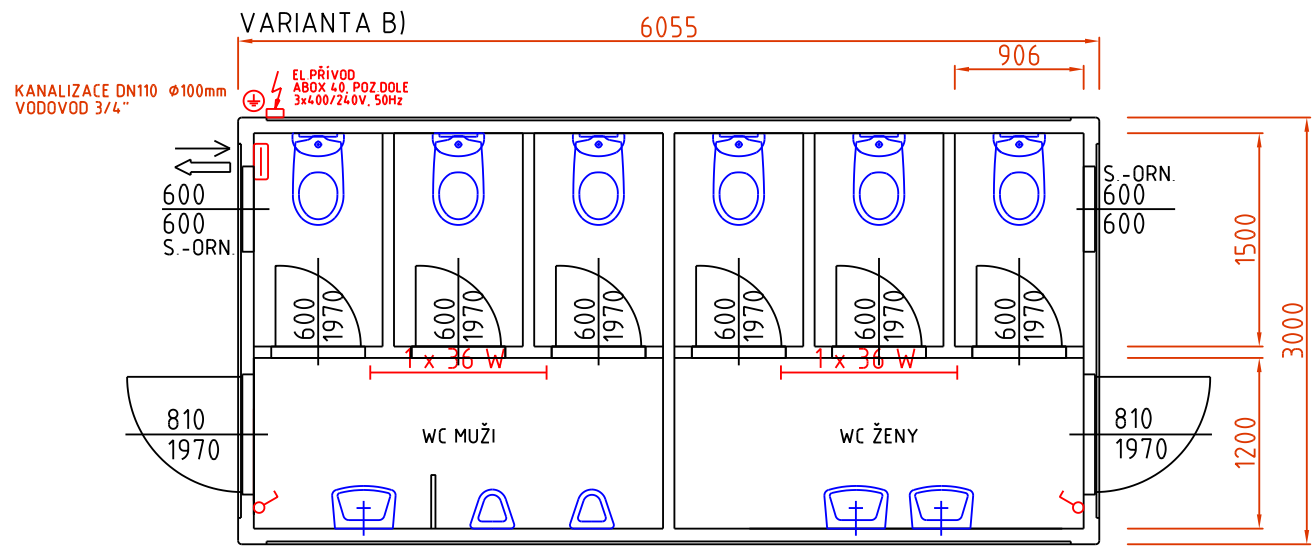

Datum: 10.02.2012  
Vyřizuje: +420 554 611 685, 6  
info@stgtrade.cz

Název, popis: **WC KONTEJNER - MUŽI / ŽENY**  
6055x2435x2820 mm / 2500 mm

Nabídka číslo:  
**SAN05-A**

Datum: 10.02.2012  
Vyřizuje: +420 554 611 685, 6  
info@stgtrade.cz

Název, popis: **WC KONTEJNER - MUŽI / ŽENY**  
6055x3000x2820 mm / 2500 mm

Nabídka číslo:  
**SAN05-B**  
**SAN05-C**

### VARIANTA E)

Datum: 10.02.2012  
Vyřizuje: +420 554 611 685, 6  
info@stgtrade.cz

Název, popis: **WC KONTEJNER - MUŽI / ŽENY**  
3000x2435x2820 mm / 2500 mm

Nabídka číslo:  
**SAN05-D**  
**SAN05-E**

VARIANTA F)

Název, popis: **WC KONTEJNER - MUŽI / ŽENY**  
 7500x3000x2820 mm / 2500 mm

Nabídka číslo:  
**SAN05-H**