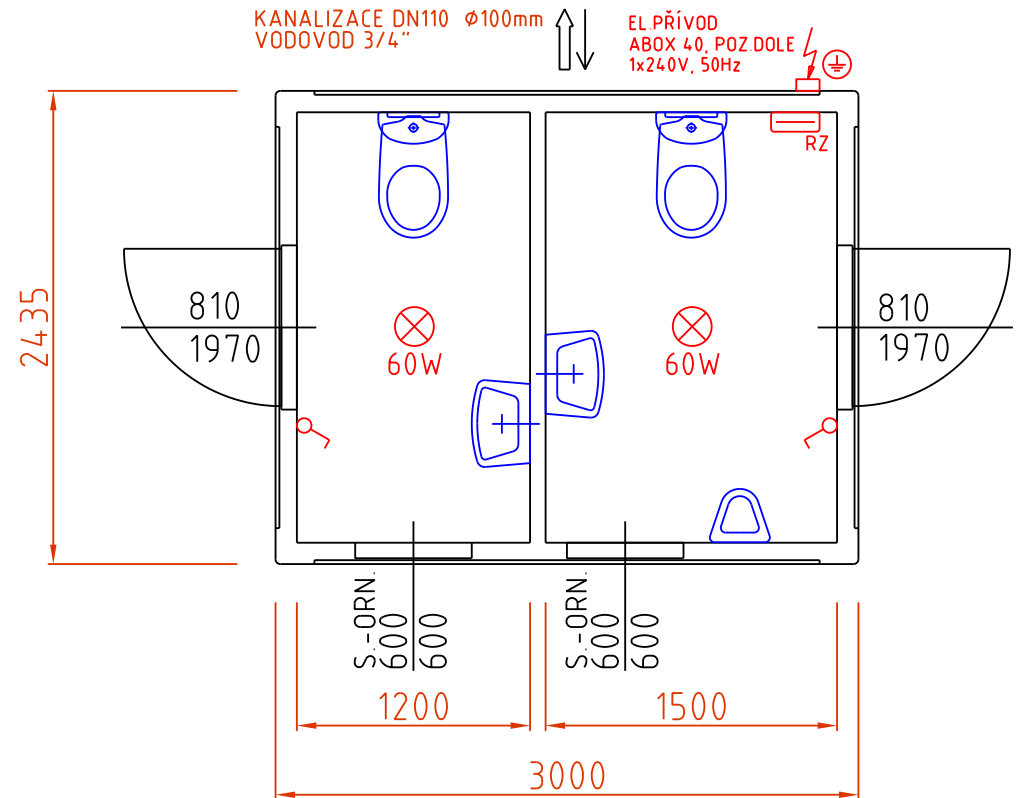

Datum: 10.02.2012  
Vyřizuje: +420 554 611 685, 6  
info@stgtrade.cz

Název, popis: **WC KONTEJNER - MUŽI / ŽENY**  
6055x2435x2820 mm / 2500 mm

Nabídka číslo:  
**SAN05-A**

Datum: 10.02.2012  
Vyřizuje: +420 554 611 685, 6  
info@stgtrade.cz

Název, popis: **WC KONTEJNER - MUŽI / ŽENY**  
6055x3000x2820 mm / 2500 mm

Nabídka číslo:  
**SAN05-B**  
**SAN05-C**

### VARIANTA E)

Datum: 10.02.2012  
Vyřizuje: +420 554 611 685, 6  
info@stgtrade.cz

Název, popis: **WC KONTEJNER - MUŽI / ŽENY**  
3000x2435x2820 mm / 2500 mm

Nabídka číslo:  
**SAN05-D**  
**SAN05-E**

VARIANTA F)

Název, popis: **WC KONTEJNER - MUŽI / ŽENY**  
 7500x3000x2820 mm / 2500 mm

Nabídka číslo:  
**SAN05-H**