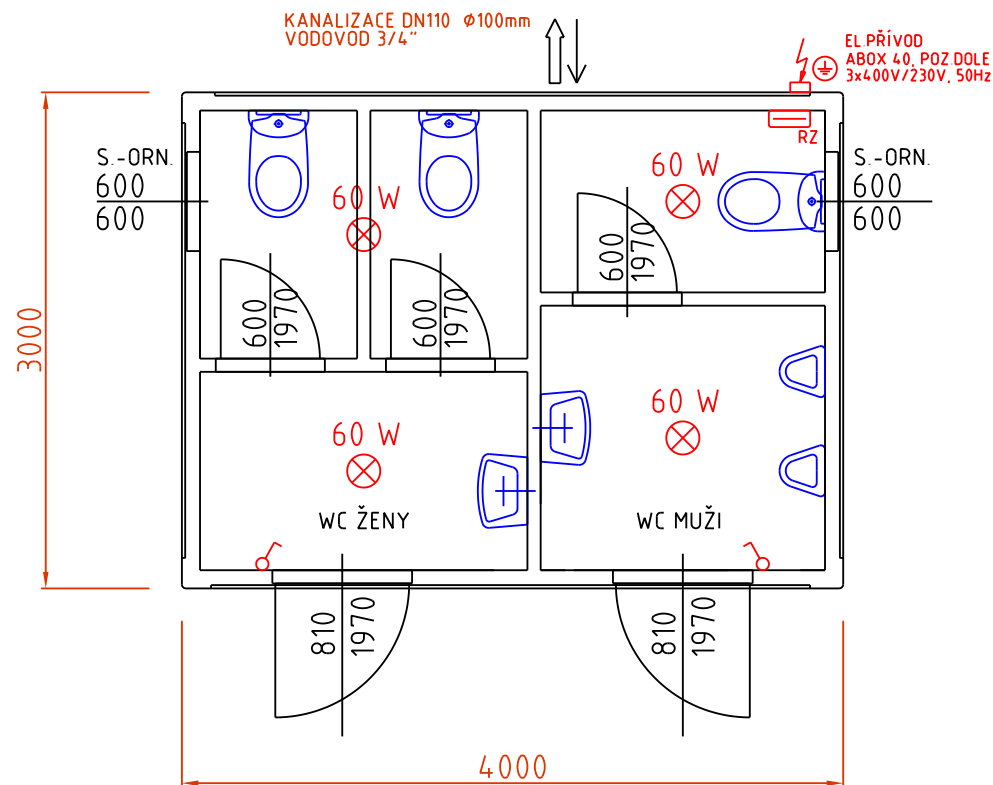

Název, popis: **WC KONTEJNER - MUŽI / ŽENY**  
6055x3000x2820 mm / 2500 mm

Nabídka číslo:  
**SAN05-B**  
**SAN05-C**

### VARIANTA E)

Datum: 10.02.2012  
Vyřizuje: +420 554 611 685, 6  
info@stgtrade.cz

Název, popis: **WC KONTEJNER - MUŽI / ŽENY**  
3000x2435x2820 mm / 2500 mm

Nabídka číslo:  
**SAN05-D**  
**SAN05-E**

VARIANTA F)

VARIANTA G)

Datum: 10.02.2012  
Vyřizuje: +420 554 611 685, 6  
info@stgtrade.cz

Název, popis: **WC KONTEJNER - MUŽI / ŽENY**  
4000x3000x2820 mm / 2500 mm

Nabídka číslo:  
**SAN05-F**  
**SAN05-G**

Datum: 10.02.2012  
 Vyřizuje: +420 554 611 685, 6  
 info@stgtrade.cz

Název, popis: **WC KONTEJNER - MUŽI / ŽENY**  
 7500x3000x2820 mm / 2500 mm

Nabídka číslo:  
**SAN05-H**