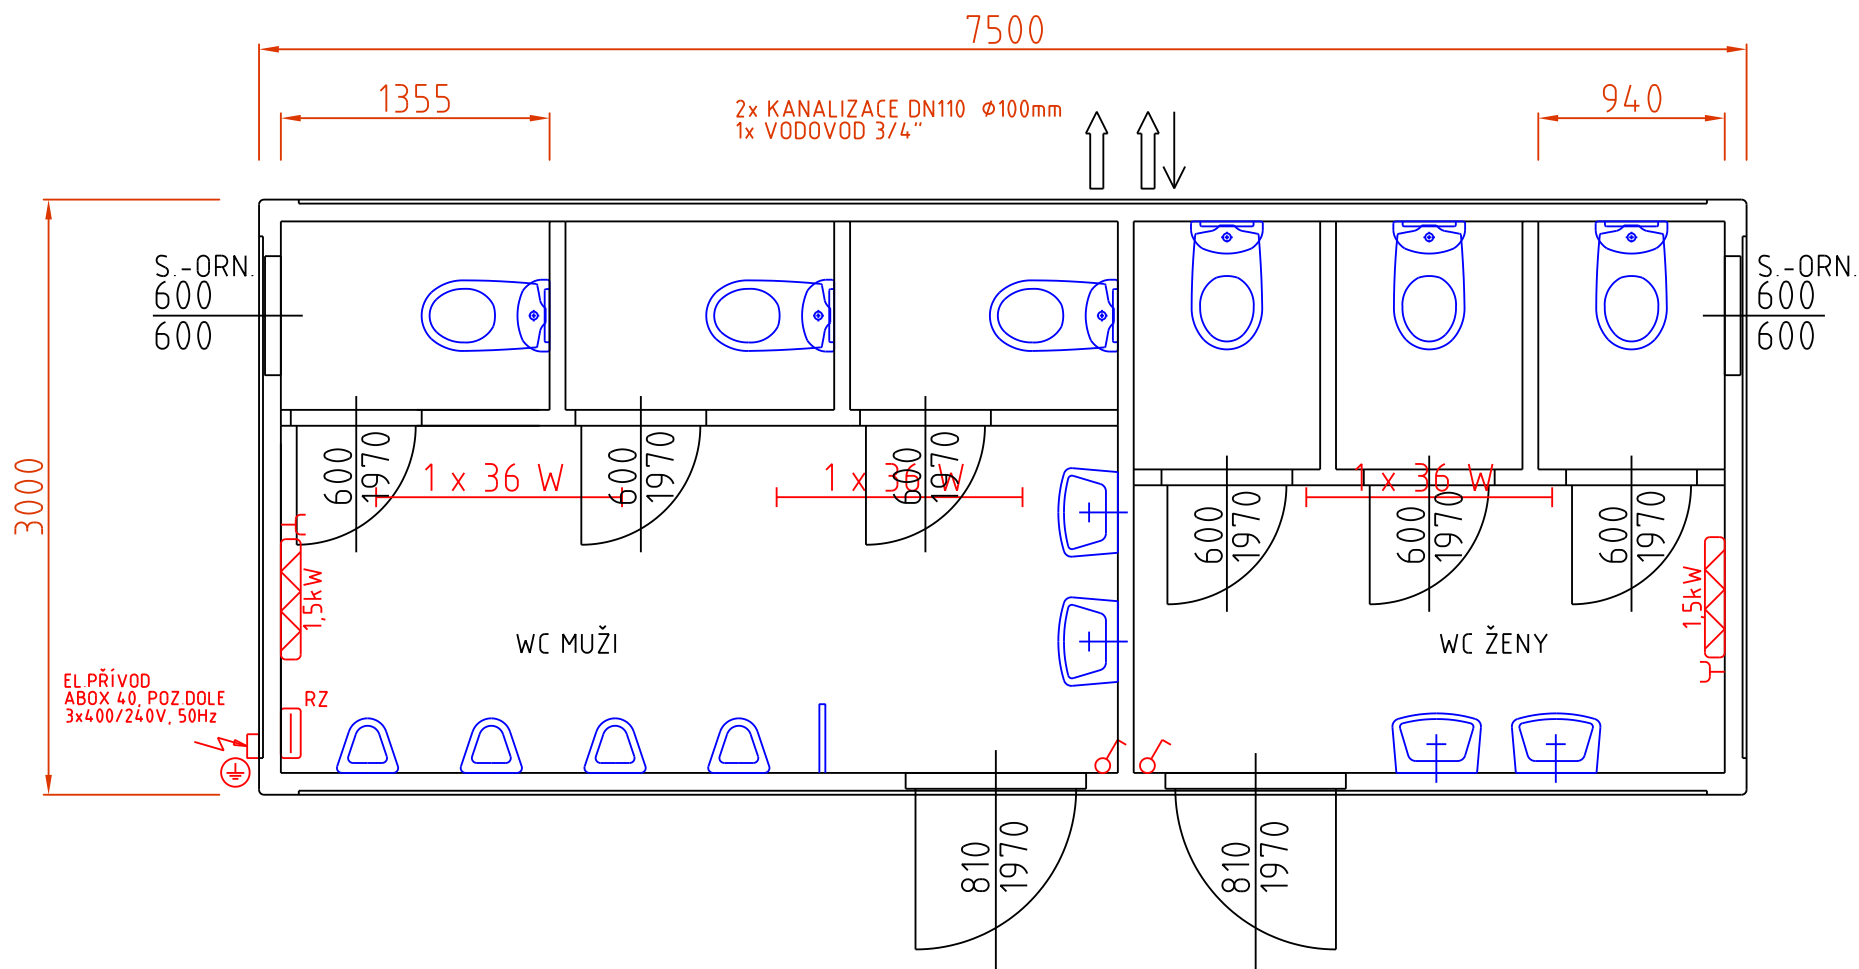

Název, popis: **WC KONTEJNER - MUŽI / ŽENY**  
6055x3000x2820 mm / 2500 mm

Nabídka číslo:  
**SAN05-B**  
**SAN05-C**

### VARIANTA E)

Datum: 10.02.2012  
Vyřizuje: +420 554 611 685, 6  
info@stgtrade.cz

Název, popis: **WC KONTEJNER - MUŽI / ŽENY**  
3000x2435x2820 mm / 2500 mm

Nabídka číslo:  
**SAN05-D**  
**SAN05-E**

VARIANTA F)

VARIANTA G)

Datum: 10.02.2012  
Vyřizuje: +420 554 611 685, 6  
info@stgtrade.cz

Název, popis: **WC KONTEJNER - MUŽI / ŽENY**  
4000x3000x2820 mm / 2500 mm

Nabídka číslo:  
**SAN05-F**  
**SAN05-G**

Datum: 10.02.2012  
 Vyřizuje: +420 554 611 685, 6  
 info@stgtrade.cz

Název, popis: **WC KONTEJNER - MUŽI / ŽENY**  
 7500x3000x2820 mm / 2500 mm

Nabídka číslo:  
**SAN05-H**