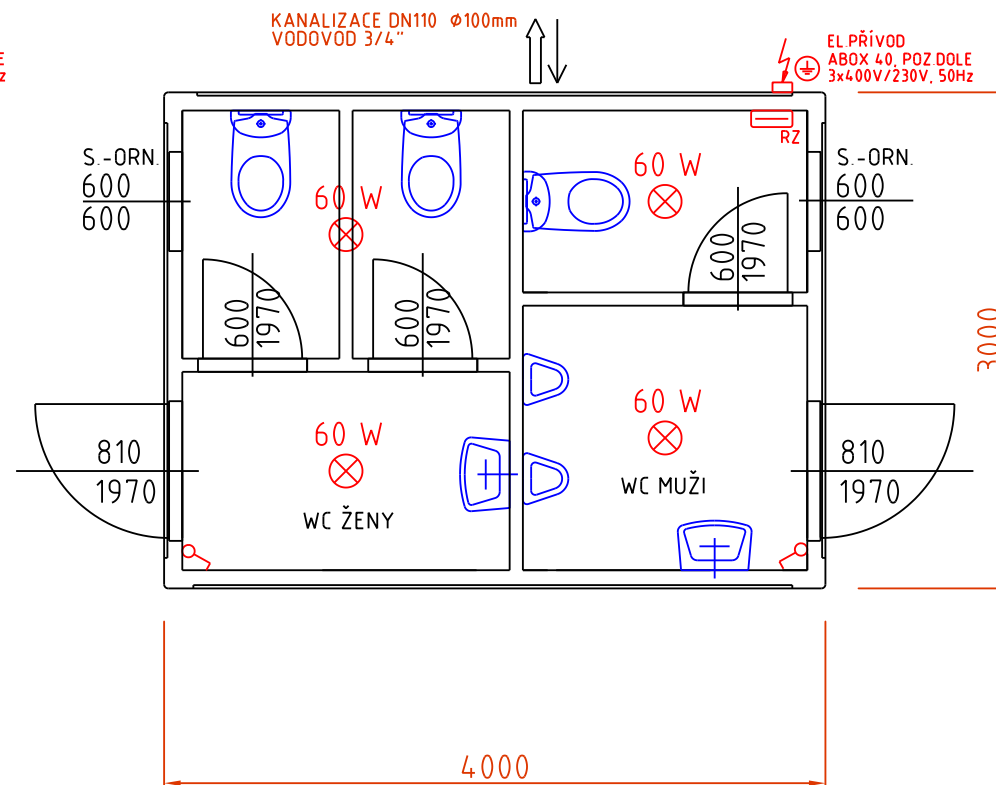

Název, popis: **WC KONTEJNER - MUŽI / ŽENY**  
6055x3000x2820 mm / 2500 mm

Nabídka číslo:  
**SAN05-B**  
**SAN05-C**

### VARIANTA E)

Datum: 10.02.2012  
Vyřizuje: +420 554 611 685, 6  
info@stgtrade.cz

Název, popis: **WC KONTEJNER - MUŽI / ŽENY**  
3000x2435x2820 mm / 2500 mm

Nabídka číslo:  
**SAN05-D**  
**SAN05-E**

VARIANTA F)

VARIANTA G)

Datum: 10.02.2012  
Vyřizuje: +420 554 611 685, 6  
info@stgtrade.cz

Název, popis: **WC KONTEJNER - MUŽI / ŽENY**  
4000x3000x2820 mm / 2500 mm

Nabídka číslo:  
**SAN05-F**  
**SAN05-G**

Datum: 10.02.2012  
 Vyřizuje: +420 554 611 685, 6  
 info@stgtrade.cz

Název, popis: **WC KONTEJNER - MUŽI / ŽENY**  
 7500x3000x2820 mm / 2500 mm

Nabídka číslo:  
**SAN05-H**